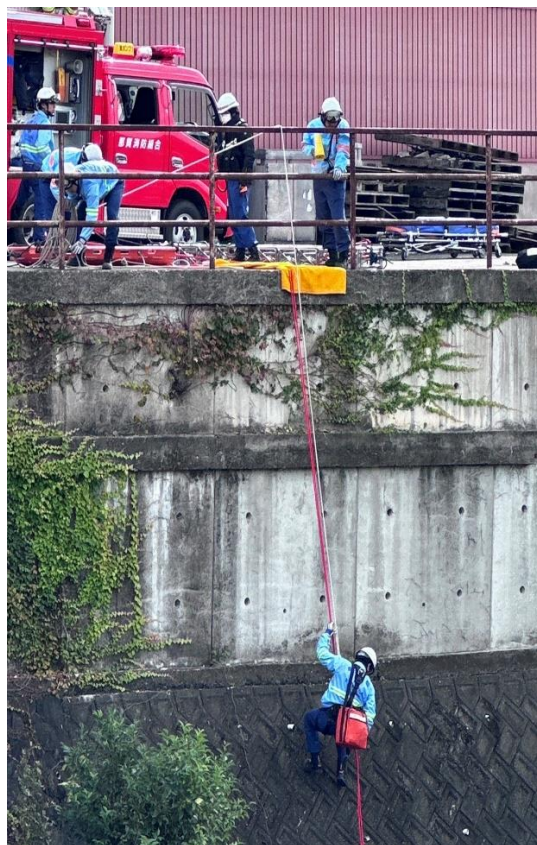

救急救助訓練を実施しました

普段は東消防署の庁舎で実施している訓練を民間企業の敷地をお借りして実施しました。想定は崖下（落差約10メートル）に転落した要救助者を救出するといったもので、梯子クレーンを設定して救出しました。実際の現場と同じ環境で訓練を行うことができ、実践的な訓練となりました。

涼しくなり、紅葉狩りや登山等に行く方も多くなっているのではないのでしょうか。雨で濡れた草地や地面は特に滑りやすくなりますので十分注意し、季節を楽しんで下さい。