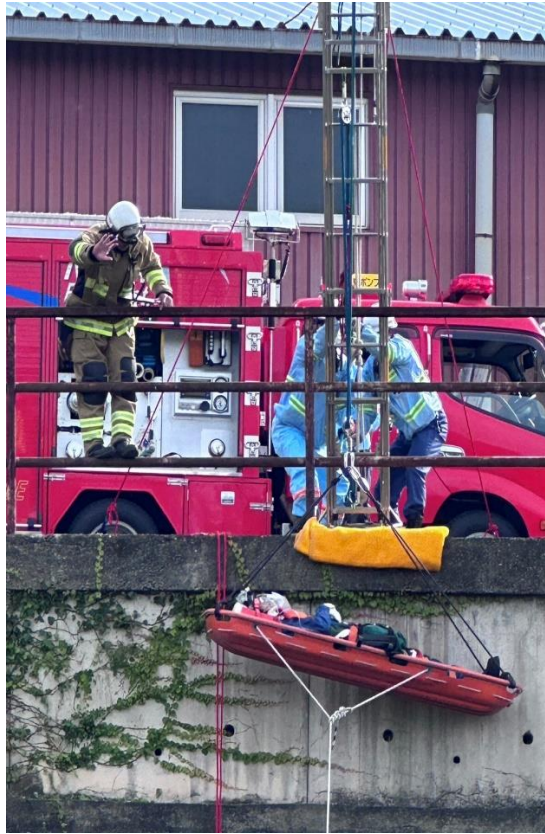

救急救助訓練を実施しました

普段は東消防署の庁舎で実施している訓練を民間企業の敷地をお借りして実施しました。想定は崖下（落差約10メートル）に転落した要救助者を救出するといったもので、梯子クレーンを設定して救出しました。実際の現場と同じ環境で訓練を行うことができ、実践的な訓練となりました。

涼しくなり、紅葉狩りや登山等に行く方も多くなっているのではないのでしょうか。雨で濡れた草地や地面は特に滑りやすくなりますので十分注意し、季節を楽しんで下さい。